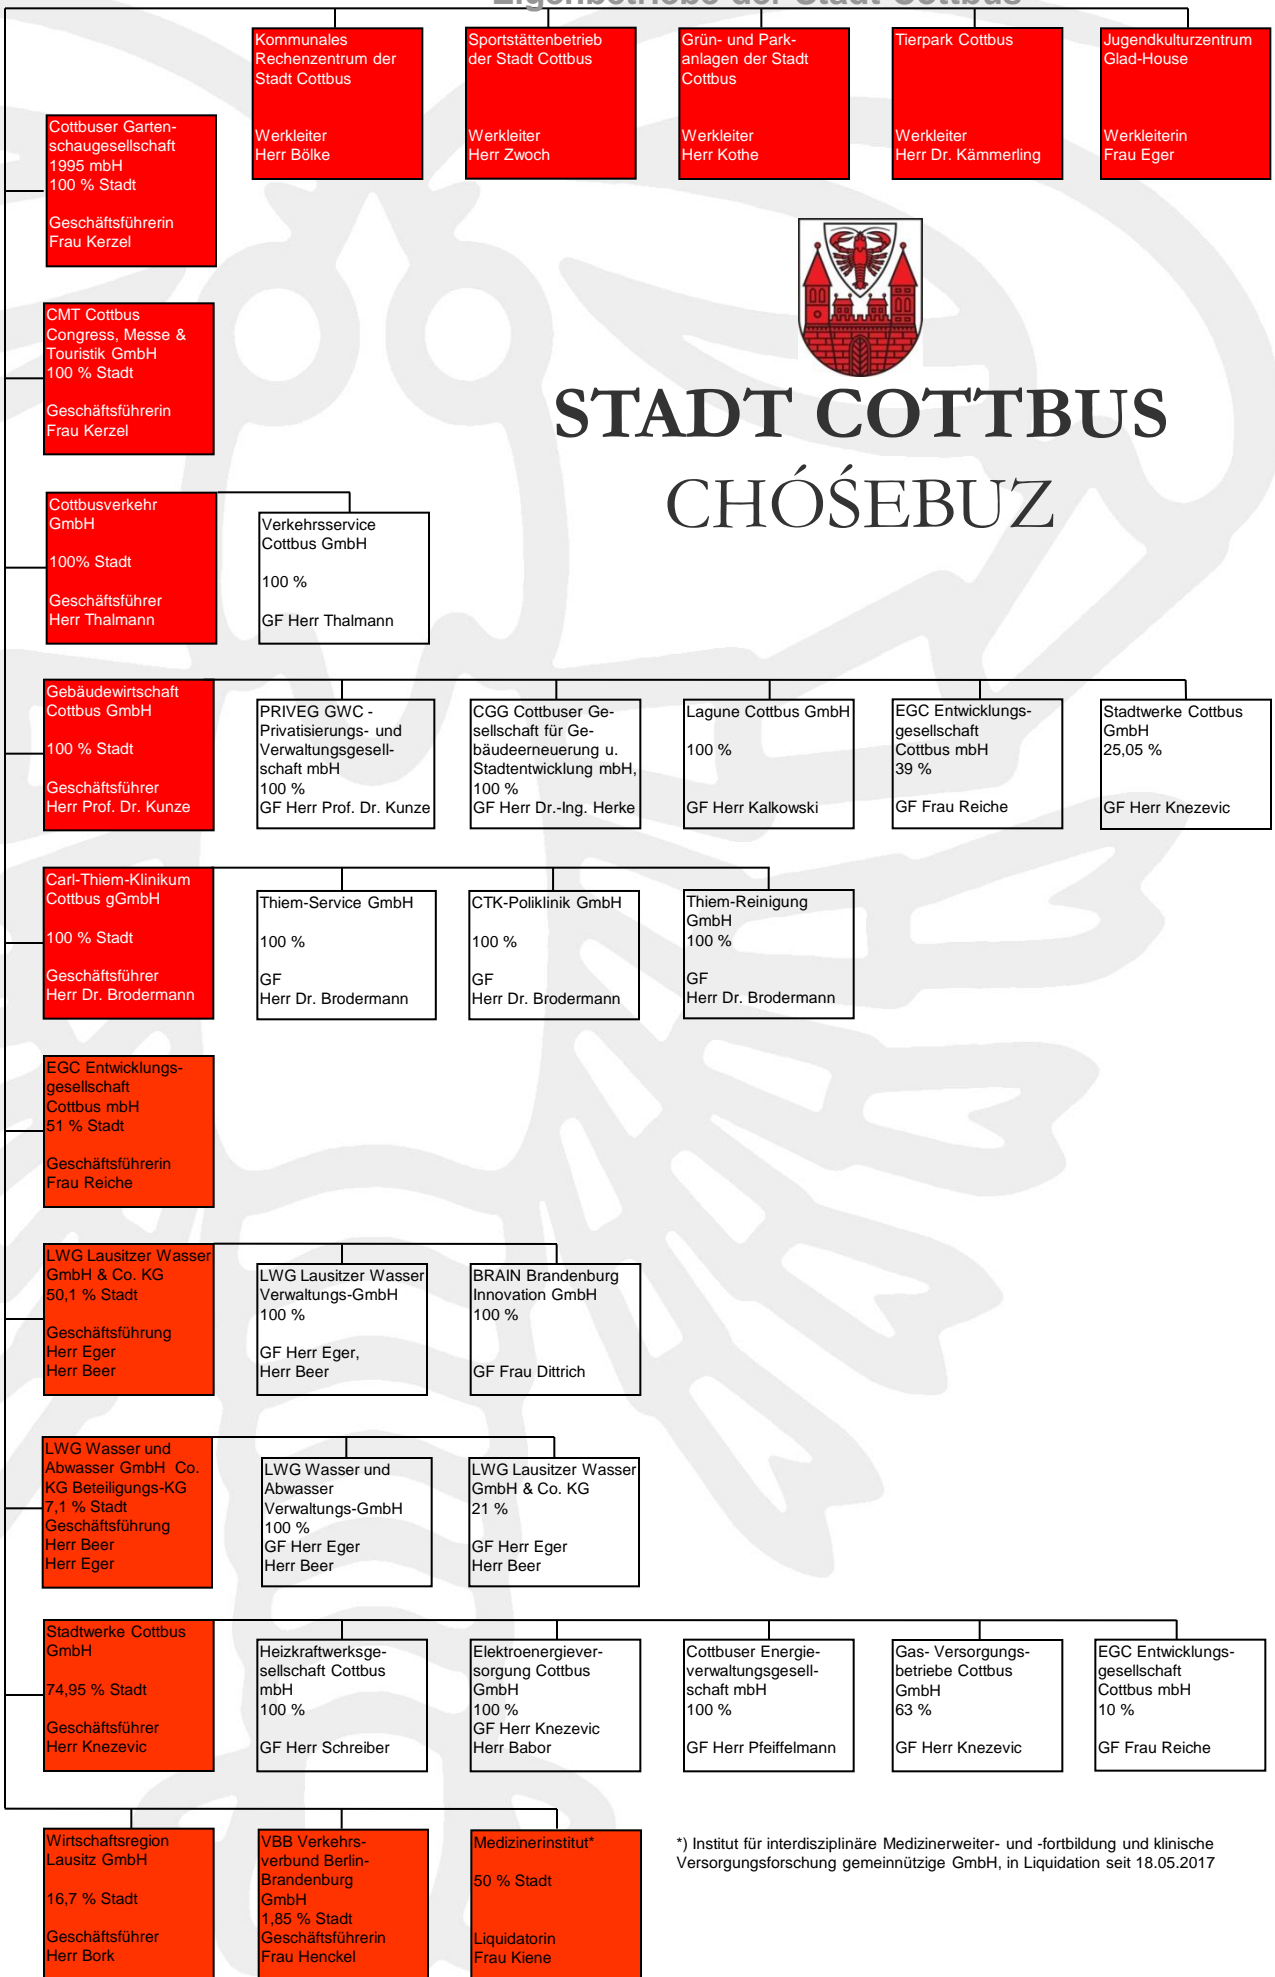

Eigenbetriebe der Stadt Cottbus

Eigengesellschaften der Stadt Cottbus

Beteiligungen der Stadt Cottbus

STADT COTTBUS CHÓŠEBUZ

* Institut für interdisziplinäre Medizinerweiter- und -fortbildung und klinische Versorgungsforschung gemeinnützige GmbH, in Liquidation seit 18.05.2017