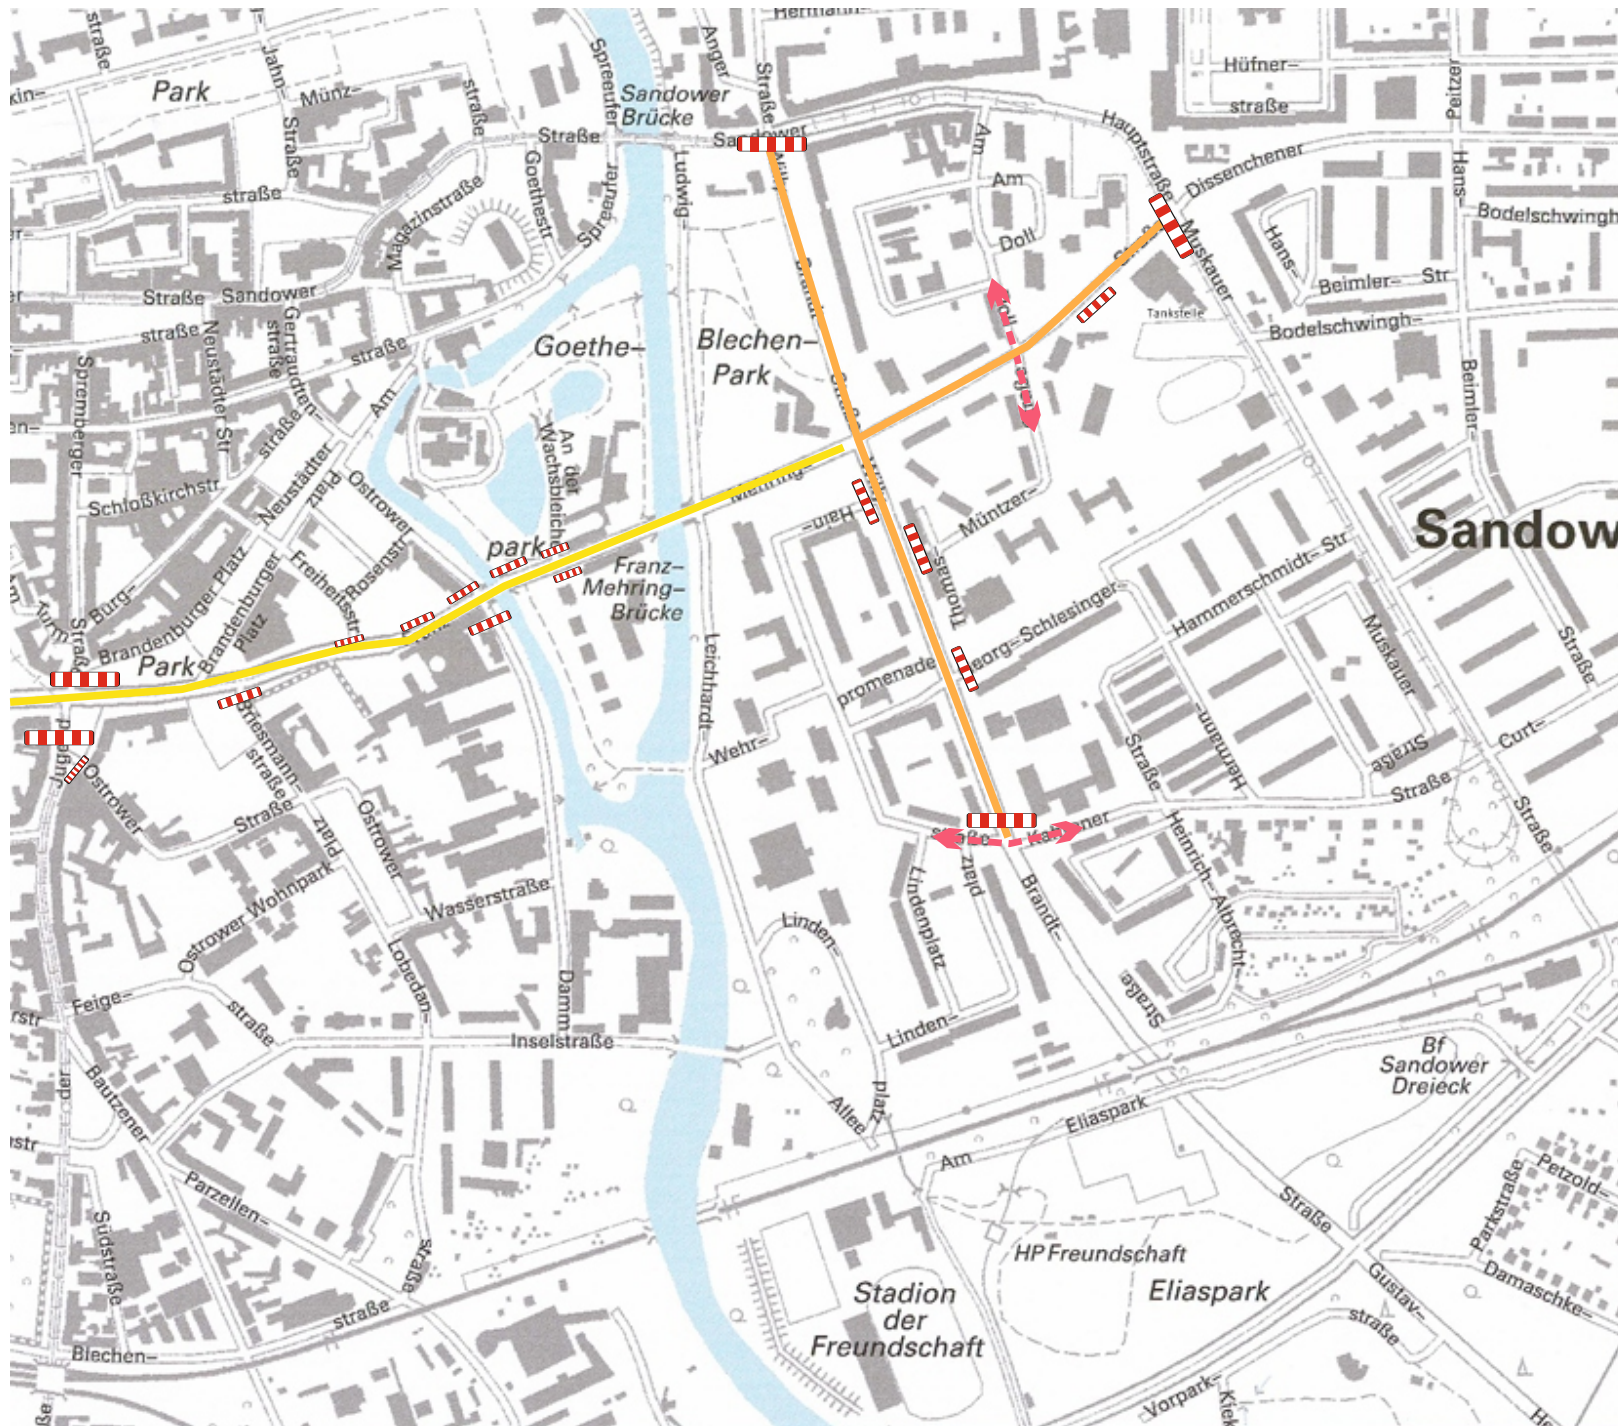

# Karnevalsumzug am 11.02.24

Blatt 1 - Osten

## Streckenplan

-  Aufstell- und Abstellbereich
-  Sperrung zu 09.00 Uhr
-  Querungsmöglichkeit für Anwohner

Brunschwig

Mitte

# Karnevalssumzug am 11.02.24

Blatt 2 - West

## Streckenplan

-  Aufstell- und Abstellbereich
-  Sperrung zu 09.00 Uhr
-  Sperrung zu 11.45 Uhr
-  Querungsmöglichkeit für Anwohner
-  Querungsmöglichkeit für ÖPNV
-  Baumaßnahme